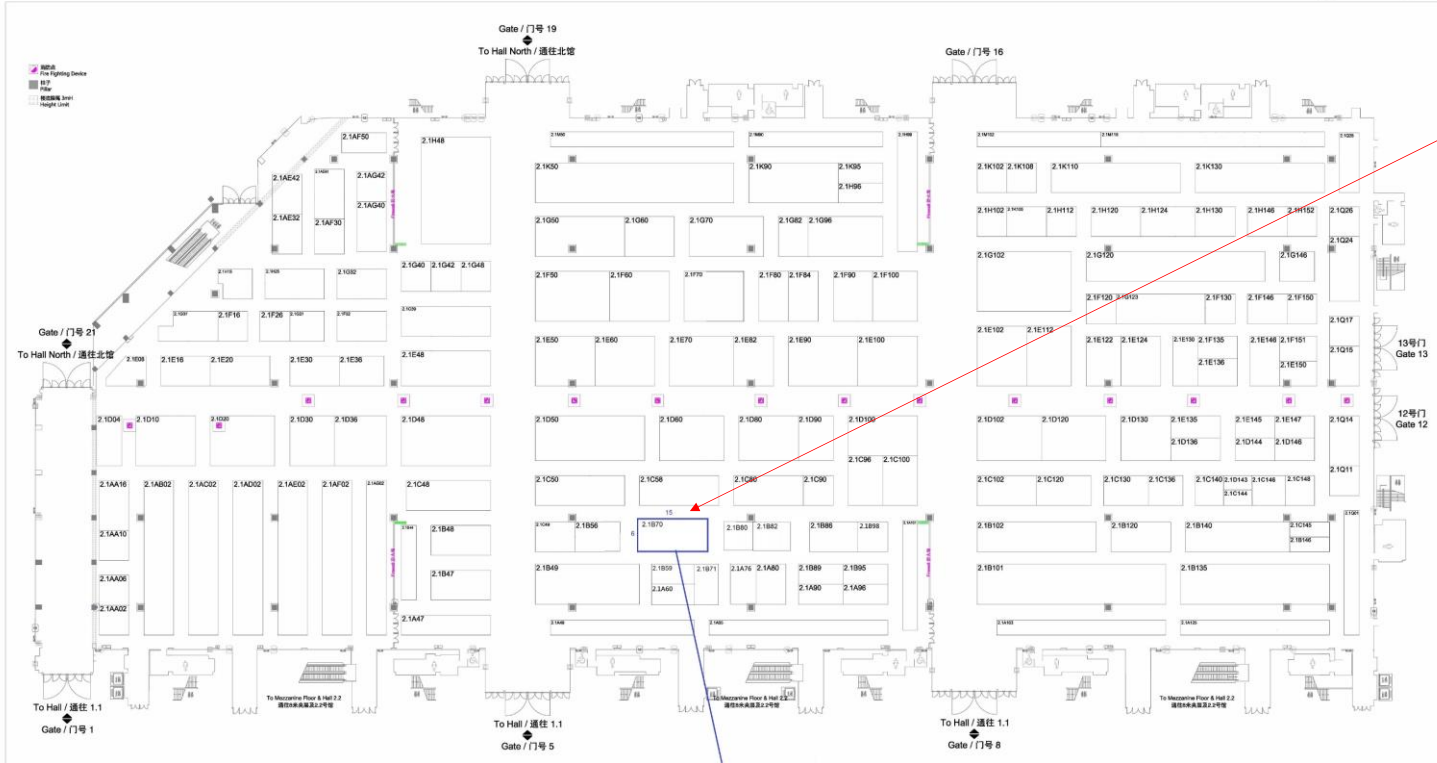

HALL 2.1 馆 **automechanika SHANGHAI**
 National Exhibition and Convention Center (Shanghai)
 2 - 5 Dec 2024
 国家会展中心 (上海)
 2024年12月2至5日

Shanghai International Trade Fair for Automotive Parts, Equipment & Service Suppliers
 上海国际汽车零配件、维修检测诊断设备及服务用品展览会

	6	3	6
3	Morotix 18sqm	Yamaguchi Electric 9sqm	Individual TMY 36m ²
3	SPK 27sqm		

横壁

Material: Foam Board
 Size: 535mmW x 2500mmH
 Qty: 1
 Local: 2.1C71

Material: Foam Board
 Size: 535mmW x 2000mmH
 Qty: 1
 Local: 2.1C71

社名版
 Material: Foam Board
 Size: 3000mmW x 350mmH
 Qty: 1
 Local: 2.1C71

YAMAGUCHI ELECTRIC IND CO LTD 2.1C71

カウンター
 Material: Foam Board
 Size: 1030mmW x 750mmH
 Qty: 1
 Local: 2.1C71